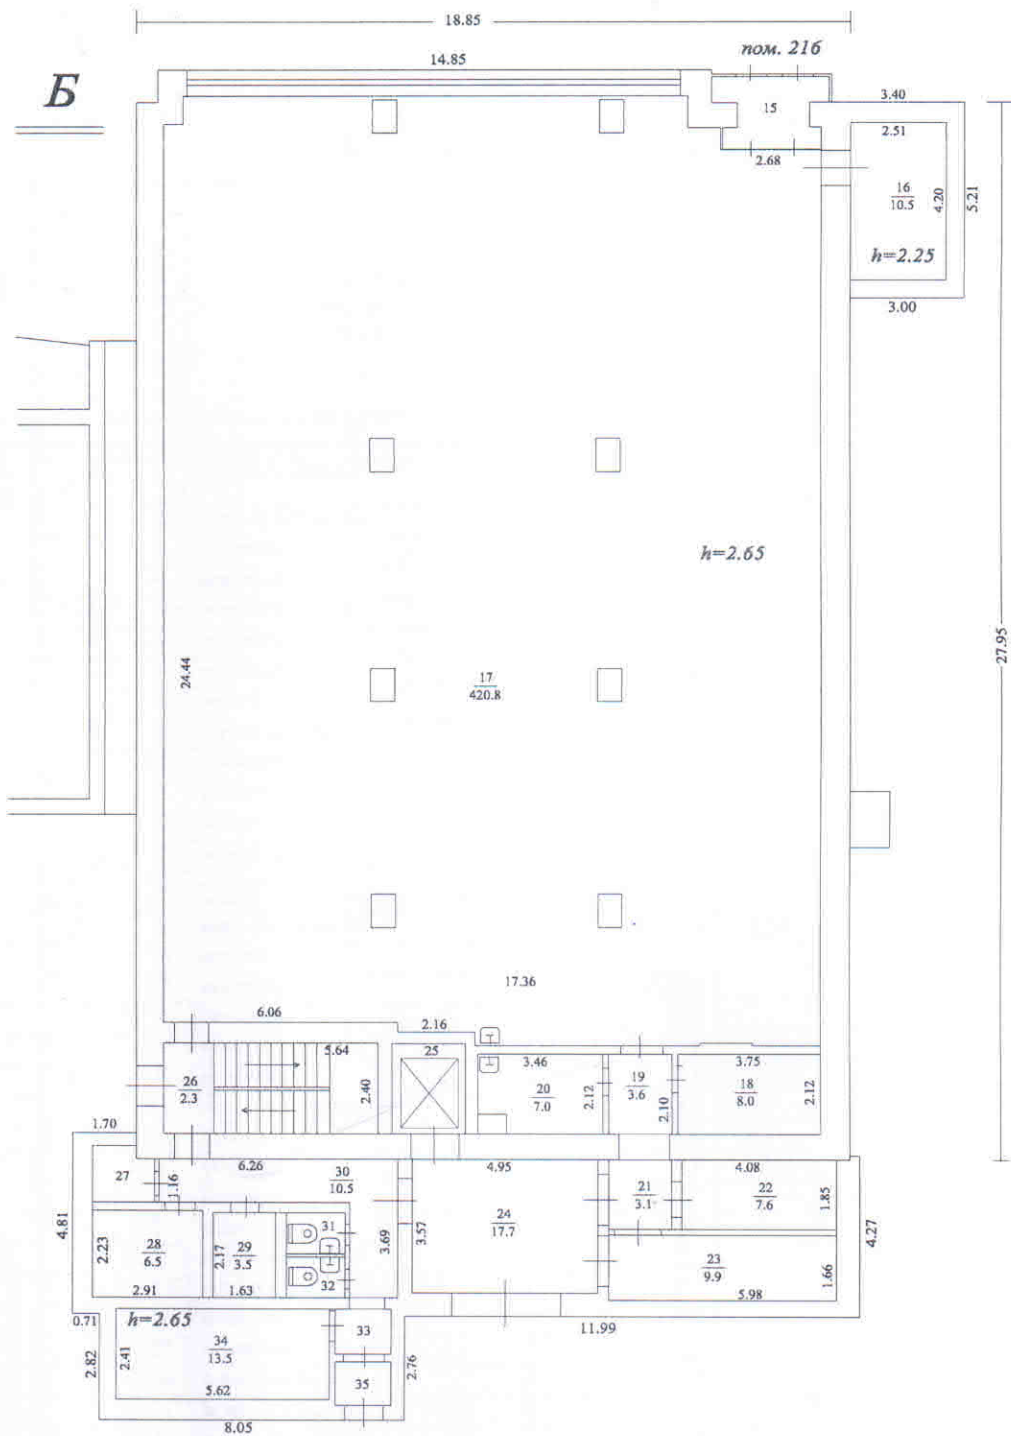

План этажа 1

Масштаб 1:200

Экспликация

Общая площадь: 814.8 кв.м

Изготовлено 31.10.2014 г.

По состоянию на 06.05.2011 г.

Изготовил Полякова Е.А.

Проверил Кондратович В.А.