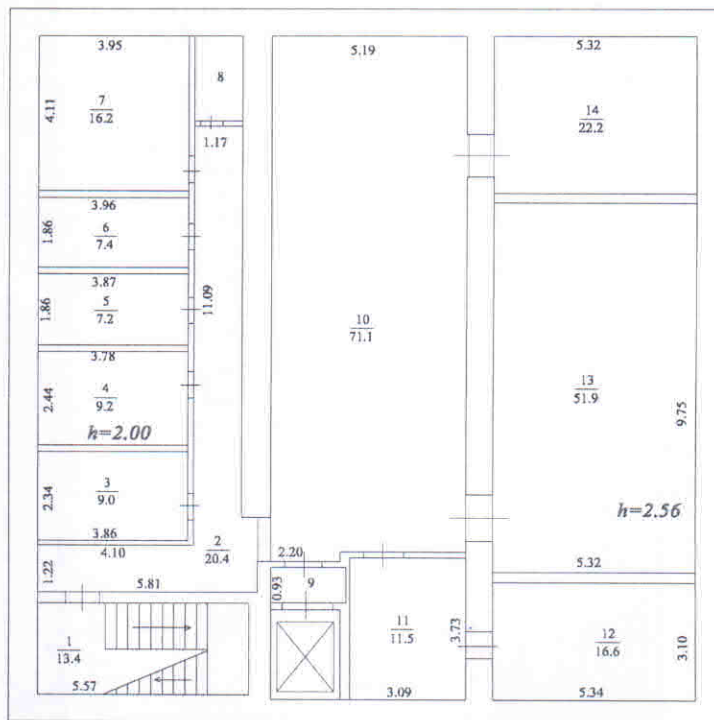

План этажа подвальный

Масштаб 1:200

Б

Экспликация

Общая площадь: 814.8 кв.м

Изготовлено 31.10.2014 г.

По состоянию на 06.05.2011 г.

Изготовил Полякова Е.А.